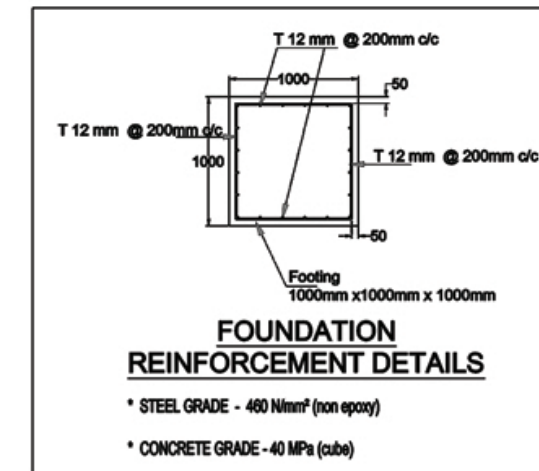

# BILLBOARD

FRONT ELEVATION

SECTIONAL ELEVATION

PLAN

مصنع السبيج  
**ALSEYAJ**  
METALIC INDUSTRIES L.L.C

📍 151156 Sharjah - UAE    ✉ media.alseyaj@gmail.com    📱 +9716 544 5212    ☎ 055 324 5523 / 056 668 9499